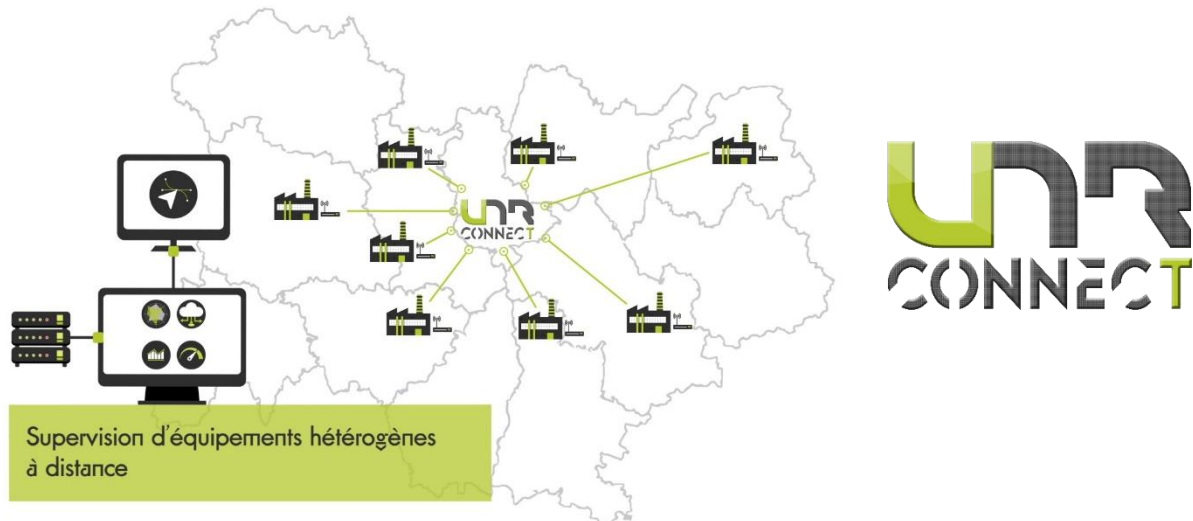

Piloté par l'ENE, Usine Numérique Régionale permet aux entreprises industrielles d'expérimenter des technologies de l'Industrie du Futur avant d'investir.

L'accompagnement proposé aux entreprises associe trois approches fondées sur l'expérimentation :

Prise en charge à 100% des interventions sur site, tests d'intrusion et rédaction des rapports d'audit.

<https://www.ene.fr/agir/unr-cybersecurity/>

UNR CONNECT, plateforme d'expérimentation de l'IloT

UNR CONNECT est une **plateforme d'expérimentation de l'Internet Industriel des Objets (IIoT)** dont l'objectif est de démontrer la pertinence d'un projet d'IIoT à travers des cas d'usages opérationnels d'ateliers connectés.