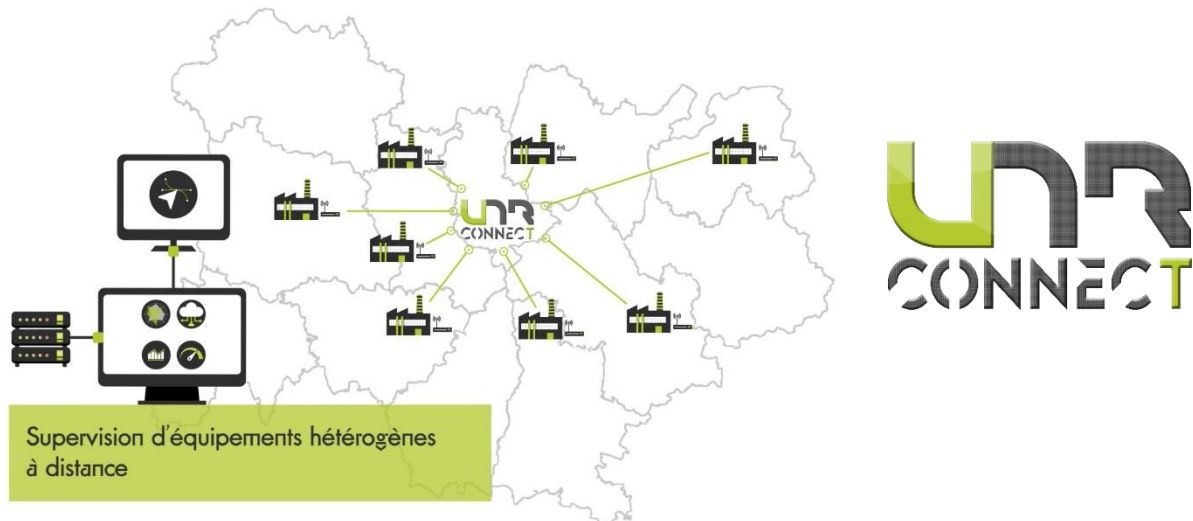

Piloté par l'ENE, Usine Numérique Régionale permet aux entreprises industrielles d'expérimenter des technologies de l'Industrie du Futur avant d'investir.

L'accompagnement proposé aux entreprises associe trois approches fondées sur l'expérimentation :

Prise en charge à 100% des interventions sur site, tests d'intrusion et rédaction des rapports d'audit.

<https://www.ene.fr/agir/unr-cybersecurite/>

UNR CONNECT, plateforme d'expérimentation de l'IloT

UNR CONNECT est une **plateforme d'expérimentation de l'Internet Industriel des Objets (IIoT)** dont l'objectif est de démontrer la pertinence d'un projet d'IIoT à travers des cas d'usages opérationnels d'ateliers connectés.